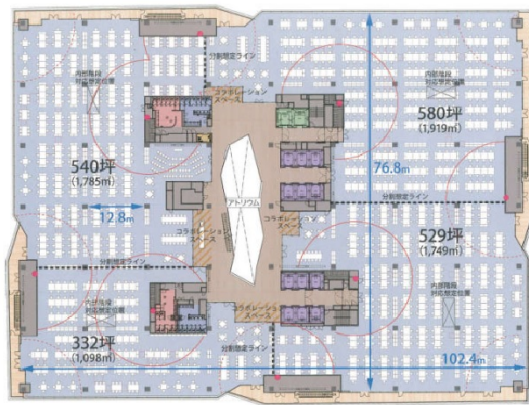

メブクス豊洲 9階540.12坪

東京都江東区豊洲6-4-34

物件MAP

賃貸条件	
月額賃料	相談
坪数	540.12坪
坪単価	相談
共益費	相談
礼金	無し
敷金（保証金）	相談
階数	9階（先行有）
入居可能日	相談

ビル情報	
所在地	東京都江東区豊洲6-4-34
最寄り駅	ゆりかもめ 市場前駅 徒歩1分 東京メトロ有楽町線 豊洲駅 徒歩15分
エリア	その他江東区
竣工	2021年2月
耐震	新耐震基準
階数	地上11階
用途	事務所
構造	S造

設備情報	
エレベーター	14基
空調	セントラル空調
OAフロア	OAフロア
基準階天井高	2,900mm
光ファイバー	有り
トイレ	男女別・室外
セキュリティ	有り
駐車場	有り