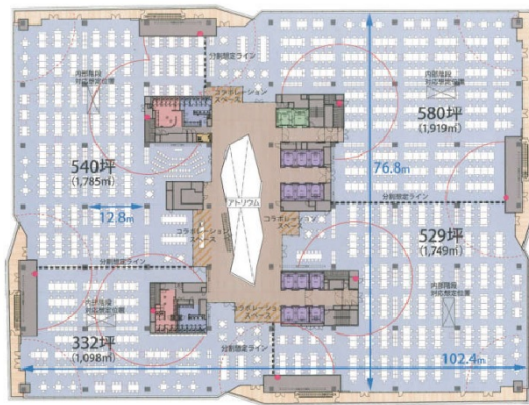

メブクス豊洲 9階540.12坪

東京都江東区豊洲6-4-34

物件MAP

賃貸条件	
月額賃料	相談
坪数	540.12坪
坪単価	相談
共益費	相談
礼金	無し
敷金（保証金）	相談
階数	9階（先行有）
入居可能日	相談
ビル情報	
所在地	東京都江東区豊洲6-4-34
最寄り駅	ゆりかもめ 市場前駅 徒歩1分 東京メトロ有楽町線 豊洲駅 徒歩15分
エリア	その他江東区
竣工	2021年2月
耐震	新耐震基準
階数	地上11階
用途	事務所
構造	S造
設備情報	
エレベーター	14基
空調	セントラル空調
OAフロア	OAフロア
基準階天井高	2,900mm
光ファイバー	有り
トイレ	男女別・室外
セキュリティ	有り
駐車場	有り

事務所移転の簡単検索サイト

Quick Service

クイックサービス

メブクス豊洲 9階540.12坪 東京都江東区豊洲6-4-34

その他江東区（ビルID：0049623）の賃貸オフィス

貸事務所・レンタルオフィス・オフィス移転ならQuickService

物件詳細はこちらから

0120-55-2620