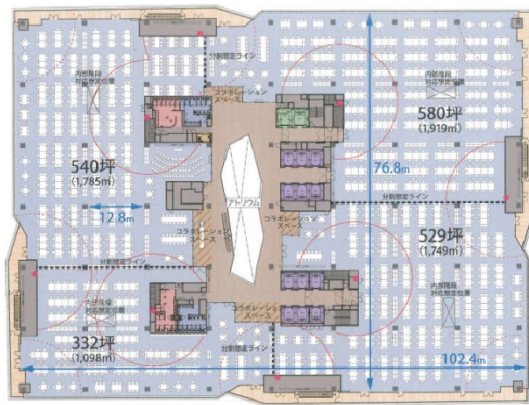

# メブクス豊洲 9階529.52坪

東京都江東区豊洲6-4-34

## 物件MAP

賃貸条件	
月額賃料	相談
坪数	529.52坪
坪単価	相談
共益費	相談
礼金	無し
敷金（保証金）	相談
階数	9階（先行有）
入居可能日	相談

ビル情報	
所在地	東京都江東区豊洲6-4-34
最寄り駅	ゆりかもめ 市場前駅 徒歩1分 東京メトロ有楽町線 豊洲駅 徒歩15分
エリア	その他江東区
竣工	2021年2月
耐震	新耐震基準
階数	地上11階
用途	事務所
構造	S造

設備情報	
エレベーター	14基
空調	セントラル空調
OAフロア	OAフロア
基準階天井高	2,900mm
光ファイバー	有り
トイレ	男女別・室外
セキュリティ	有り
駐車場	有り