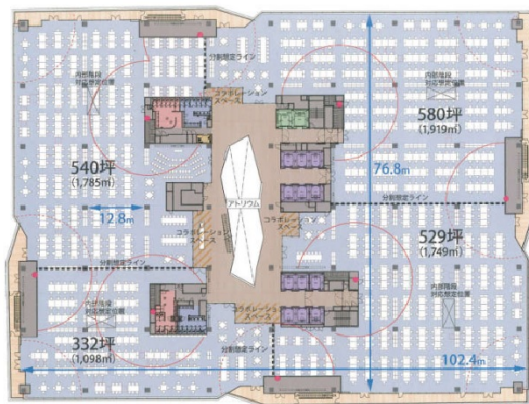

メブクス豊洲 9階529.52坪

東京都江東区豊洲6-4-34

物件MAP

賃貸条件	
月額賃料	相談
坪数	529.52坪
坪単価	相談
共益費	相談
礼金	無し
敷金（保証金）	相談
階数	9階（先行有）
入居可能日	相談

ビル情報	
所在地	東京都江東区豊洲6-4-34
最寄り駅	ゆりかもめ 市場前駅 徒歩1分 東京メトロ有楽町線 豊洲駅 徒歩15分
エリア	その他江東区
竣工	2021年2月
耐震	新耐震基準
階数	地上11階
用途	事務所
構造	S造

設備情報	
エレベーター	14基
空調	セントラル空調
OAフロア	OAフロア
基準階天井高	2,900mm
光ファイバー	有り
トイレ	男女別・室外
セキュリティ	有り
駐車場	有り

事務所移転の簡単検索サイト

Quick Service

クイックサービス

メブクス豊洲 9階529.52坪 東京都江東区豊洲6-4-34

その他江東区（ビルID：0049623）の賃貸オフィス

貸事務所・レンタルオフィス・オフィス移転ならQuickService