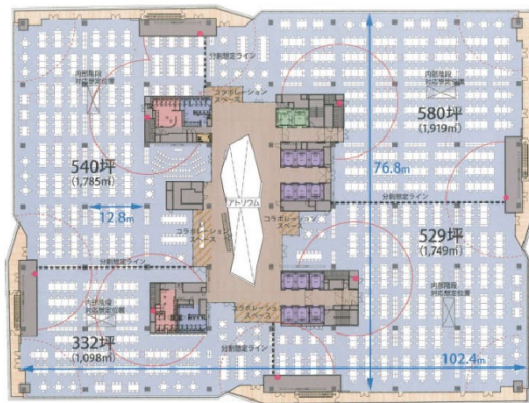

# メブクス豊洲 5階862.72坪

東京都江東区豊洲6-4-34

## 物件MAP

| 賃貸条件    |         |
|---------|---------|
| 月額賃料    | 相談      |
| 坪数      | 862.72坪 |
| 坪単価     | 相談      |
| 共益費     | 相談      |
| 礼金      | 無し      |
| 敷金（保証金） | 12ヶ月    |
| 階数      | 5階      |
| 入居可能日   | 即日      |

| ビル情報 |  |
|------|--|
| 所在地  | 東京都江東区豊洲6-4-34                         |
| 最寄り駅 | ゆりかもめ 市場前駅 徒歩1分<br>東京メトロ有楽町線 豊洲駅 徒歩15分 |
| エリア  | その他江東区                                 |
| 竣工   | 2021年2月                                |
| 耐震   | 新耐震基準                                  |
| 階数   | 地上11階                                  |
| 用途   | 事務所                                    |
| 構造   | S造                                     |