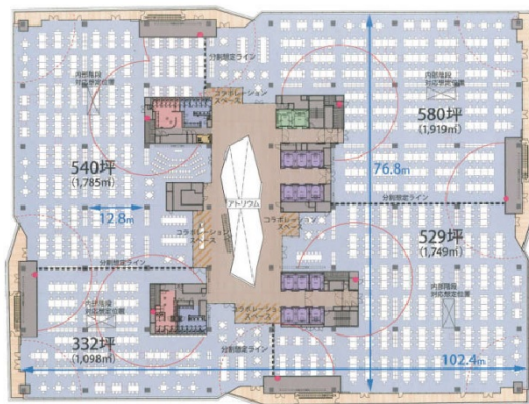

メブクス豊洲 3階235.04坪

東京都江東区豊洲6-4-34

物件MAP

賃貸条件	
月額賃料	相談
坪数	235.04坪
坪単価	相談
共益費	相談
礼金	無し
敷金（保証金）	相談
階数	3階
入居可能日	即日

ビル情報	
所在地	東京都江東区豊洲6-4-34
最寄り駅	ゆりかもめ 市場前駅 徒歩1分 東京メトロ有楽町線 豊洲駅 徒歩15分
エリア	その他江東区
竣工	2021年2月
耐震	新耐震基準
階数	地上11階
用途	事務所
構造	S造

設備情報	
エレベーター	14基
空調	セントラル空調
OAフロア	OAフロア
基準階天井高	2,900mm
光ファイバー	有り
トイレ	男女別・室外
セキュリティ	有り
駐車場	有り