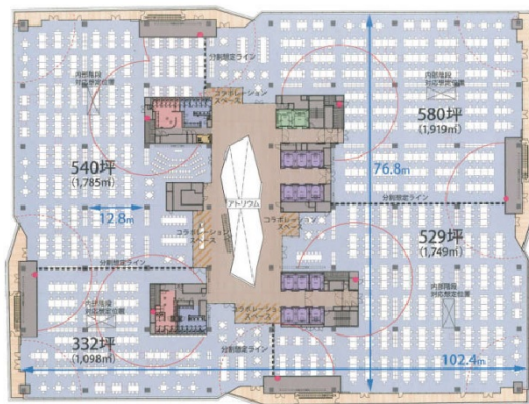

メブクス豊洲 3階235.04坪

東京都江東区豊洲6-4-34

物件MAP

賃貸条件	
月額賃料	相談
坪数	235.04坪
坪単価	相談
共益費	相談
礼金	無し
敷金 (保証金)	相談
階数	3階
入居可能日	即日

ビル情報	
所在地	東京都江東区豊洲6-4-34
最寄り駅	ゆりかもめ 市場前駅 徒歩1分 東京メトロ有楽町線 豊洲駅 徒歩15分
エリア	その他江東区
竣工	2021年2月
耐震	新耐震基準
階数	地上11階
用途	事務所
構造	S造

設備情報	
エレベーター	14基
空調	セントラル空調
OAフロア	OAフロア
基準階天井高	2,900mm
光ファイバー	有り
トイレ	男女別・室外
セキュリティ	有り
駐車場	有り

事務所移転の簡単検索サイト

メブクス豊洲 3階235.04坪 東京都江東区豊洲6-4-34

その他江東区 (ビルID: 0049623) の賃貸オフィス

貸事務所・レンタルオフィス・オフィス移転ならQuickService