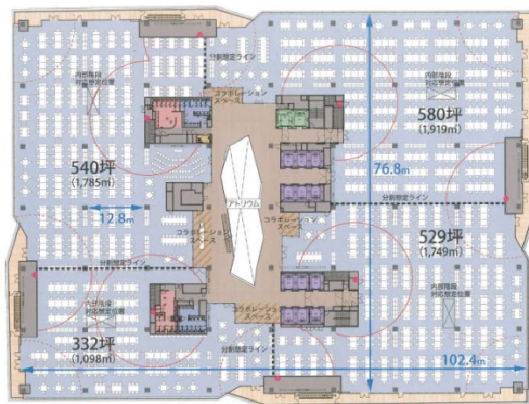

メブクス豊洲 10階846.42坪

東京都江東区豊洲6-4-34

物件MAP

賃貸条件	
月額賃料	相談
坪数	846.42坪
坪単価	相談
共益費	相談
礼金	無し
敷金（保証金）	12ヶ月
階数	10階
入居可能日	即日

ビル情報	
所在地	東京都江東区豊洲6-4-34
最寄り駅	ゆりかもめ 市場前駅 徒歩1分 東京メトロ有楽町線 豊洲駅 徒歩15分
エリア	その他江東区
竣工	2021年2月
耐震	新耐震基準
階数	地上11階
用途	事務所
構造	S造

設備情報	
エレベーター	14基
空調	セントラル空調
OAフロア	OAフロア
基準階天井高	2,900mm
光ファイバー	有り
トイレ	男女別・室外
セキュリティ	有り
駐車場	有り

事務所移転の簡単検索サイト

Quick Service

クイックサービス

メブクス豊洲 10階846.42坪 東京都江東区豊洲6-4-34

その他江東区（ビルID：0049623）の賃貸オフィス

貸事務所・レンタルオフィス・オフィス移転ならQuickService