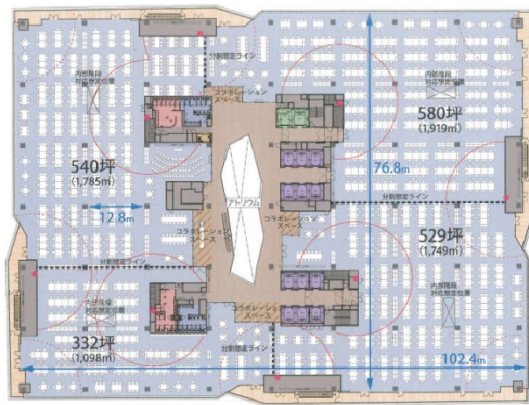

メブクス豊洲 4階1652.74坪

東京都江東区豊洲6-4-34

物件MAP

賃貸条件	
月額賃料	相談
坪数	1652.74坪
坪単価	相談
共益費	相談
礼金	無し
敷金（保証金）	12ヶ月
階数	4階
入居可能日	即日

ビル情報	
所在地	東京都江東区豊洲6-4-34
最寄り駅	ゆりかもめ 市場前駅 徒歩1分 東京メトロ有楽町線 豊洲駅 徒歩15分
エリア	その他江東区
竣工	2021年2月
耐震	新耐震基準
階数	地上11階
用途	事務所
構造	S造

設備情報	
エレベーター	14基
空調	セントラル空調
OAフロア	OAフロア
基準階天井高	2,900mm
光ファイバー	有り
トイレ	男女別・室外
セキュリティ	有り
駐車場	有り