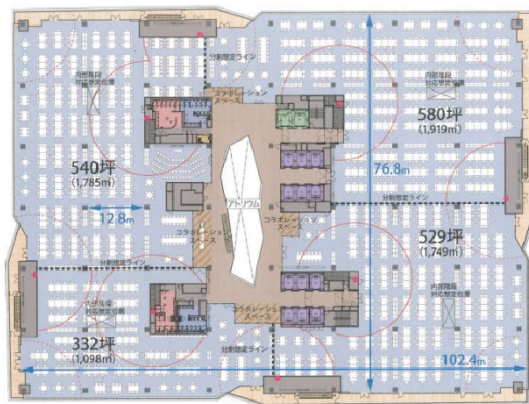

メブクス豊洲 4階1652.74坪

東京都江東区豊洲6-4-34

物件MAP

賃貸条件	
月額賃料	相談
坪数	1652.74坪
坪単価	相談
共益費	相談
礼金	無し
敷金（保証金）	12ヶ月
階数	4階
入居可能日	即日

ビル情報	
所在地	東京都江東区豊洲6-4-34
最寄り駅	ゆりかもめ 市場前駅 徒歩1分 東京メトロ有楽町線 豊洲駅 徒歩15分
エリア	その他江東区
竣工	2021年2月
耐震	新耐震基準
階数	地上11階
用途	事務所
構造	S造

設備情報	
エレベーター	14基
空調	セントラル空調
OAフロア	OAフロア
基準階天井高	2,900mm
光ファイバー	有り
トイレ	男女別・室外
セキュリティ	有り
駐車場	有り

事務所移転の簡単検索サイト

Quick Service

クイックサービス

メブクス豊洲 4階1652.74坪 東京都江東区豊洲6-4-34

その他江東区（ビルID：0049623）の賃貸オフィス

貸事務所・レンタルオフィス・オフィス移転ならQuickService