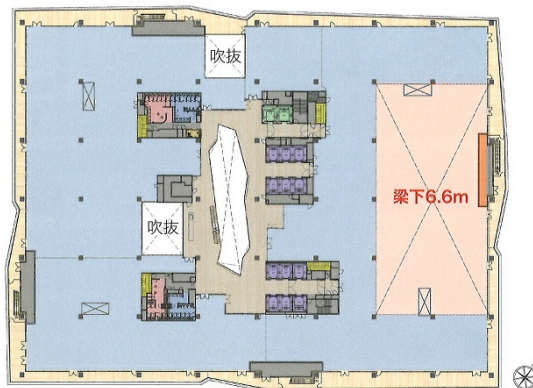

メブクス豊洲 11階1755.25坪

東京都江東区豊洲6-4-34

物件MAP

賃貸条件	
月額賃料	相談
坪数	1755.25坪
坪単価	相談
共益費	相談
礼金	無し
敷金（保証金）	12ヶ月
階数	11階
入居可能日	即日

ビル情報	
所在地	東京都江東区豊洲6-4-34
最寄り駅	ゆりかもめ 市場前駅 徒歩1分 東京メトロ有楽町線 豊洲駅 徒歩15分
エリア	その他江東区
竣工	2021年2月
耐震	新耐震基準
階数	地上11階
用途	事務所
構造	S造

設備情報	
エレベーター	14基
空調	セントラル空調
OAフロア	OAフロア
基準階天井高	2,900mm
光ファイバー	有り
トイレ	男女別・室外
セキュリティ	有り
駐車場	有り