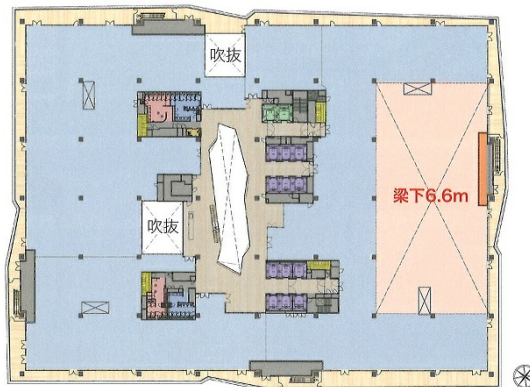

メブクス豊洲 11階1755.25坪

東京都江東区豊洲6-4-34

物件MAP

賃貸条件	
月額賃料	相談
坪数	1755.25坪
坪単価	相談
共益費	相談
礼金	無し
敷金（保証金）	12ヶ月
階数	11階
入居可能日	即日

ビル情報	
所在地	東京都江東区豊洲6-4-34
最寄り駅	ゆりかもめ 市場前駅 徒歩1分 東京メトロ有楽町線 豊洲駅 徒歩15分
エリア	その他江東区
竣工	2021年2月
耐震	新耐震基準
階数	地上11階
用途	事務所
構造	S造

設備情報	
エレベーター	14基
空調	セントラル空調
OAフロア	OAフロア
基準階天井高	2,900mm
光ファイバー	有り
トイレ	男女別・室外
セキュリティ	有り
駐車場	有り

事務所移転の簡単検索サイト

Quick Service

クイックサービス

メブクス豊洲 11階1755.25坪 東京都江東区豊洲6-4-34

その他江東区（ビルID：0049623）の賃貸オフィス

貸事務所・レンタルオフィス・オフィス移転ならQuickService