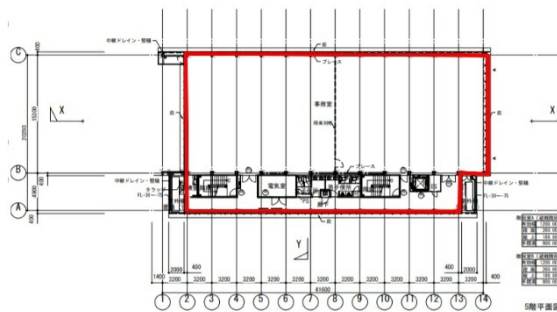

ハーバープレミアムビル 5階240.04坪

東京都品川区東品川2-1-11

物件MAP

賃貸条件	
月額賃料	相談
坪数	240.04坪
坪単価	相談
共益費	賃料に含む
礼金	1ヶ月
敷金（保証金）	6ヶ月
階数	5階
入居可能日	即日

ビル情報	
所在地	東京都品川区東品川2-1-11
最寄り駅	東京モノレール 天王洲アイル駅 徒歩3分 東京臨海高速鉄道 天王洲アイル駅 徒歩3分
エリア	大崎・天王洲エリア
竣工	2005年8月
耐震	新耐震基準
階数	地上5階
用途	事務所
構造	S造

設備情報	
エレベーター	1基
空調	個別空調
OAフロア	その他
基準階天井高	
光ファイバー	有り
トイレ	男女別・室内
セキュリティ	有り
駐車場	調査中