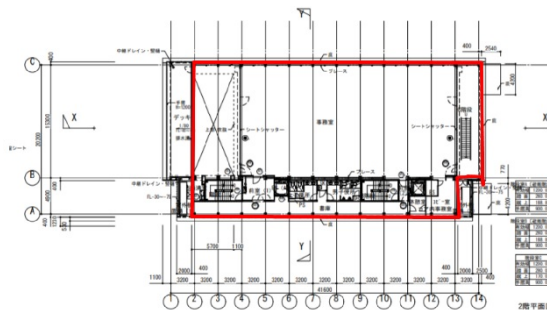

ハーバープレミアムビル 4階480.08坪

東京都品川区東品川2-1-11

244.27坪

物件MAP

賃貸条件	
坪数	480.08坪
階数	4階 (4-5階)
入居可能日	

ビル情報	
所在地	東京都品川区東品川2-1-11
最寄り駅	東京モノレール 天王洲アイル駅 徒歩3分 東京臨海高速鉄道 天王洲アイル駅 徒歩3分
エリア	大崎・天王洲エリア
竣工	2005年8月
耐震	新耐震基準
階数	地上5階
用途	事務所/店舗
構造	S造

設備情報	
エレベーター	1基
空調	個別空調
OAフロア	その他
基準階天井高	
光ファイバー	有り
トイレ	男女別・室内
セキュリティ	有り
駐車場	調査中