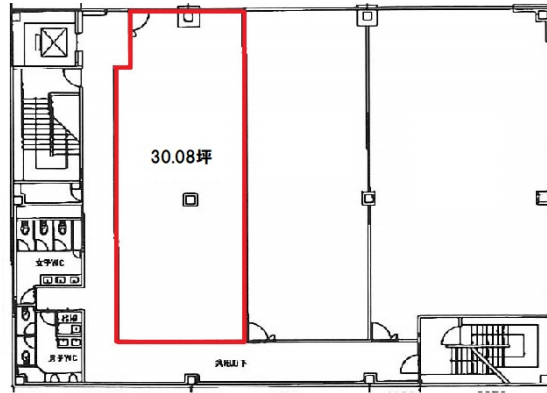

御器所セントラルビル 3階30.08坪

愛知県名古屋市昭和区御器所通3-8-1

物件MAP

賃貸条件	
坪数	30.08坪
階数	3階 (A)
入居可能日	

ビル情報	
所在地	愛知県名古屋市昭和区御器所通3-8-1
最寄り駅	名古屋市営地下鉄鶴舞線 御器所駅 徒歩1分 名古屋市営地下鉄桜通線 御器所駅 徒歩3分
エリア	昭和区エリア
竣工	2009年8月
耐震	新耐震基準
階数	地上3階
用途	事務所
構造	S造