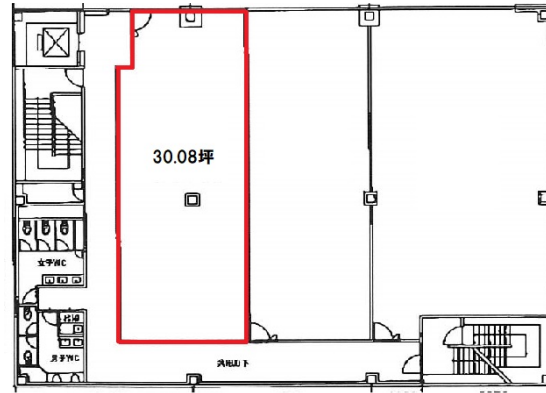

## 物件MAP

賃貸条件	
坪数	30.08坪
階数	3階 (A)
入居可能日	
ビル情報	
所在地	愛知県名古屋市昭和区御器所通3-8-1
最寄り駅	名古屋市営地下鉄鶴舞線 御器所駅 徒歩1分 名古屋市営地下鉄桜通線 御器所駅 徒歩3分
エリア	昭和区エリア
竣工	2009年8月
耐震	新耐震基準
階数	地上3階
用途	事務所
構造	S造
設備情報	
エレベーター	1基
空調	個別空調
OAフロア	タイルカーペット
基準階天井高	
光ファイバー	有り
トイレ	無し
セキュリティ	調査中
駐車場	有り