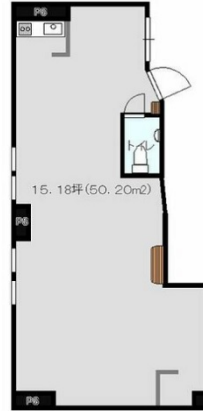

# ウイング古出来 3階15.18坪

愛知県名古屋市東区古出来1-2-6

## 物件MAP

賃貸条件	
坪数	15.18坪
階数	3階
入居可能日	
ビル情報	
所在地	愛知県名古屋市東区古出来1-2-6
最寄り駅	JR中央本線 大曽根駅 徒歩14分 名古屋市営地下鉄名城線 大曽根駅 徒歩14分 名古屋市営地下鉄東山線 今池駅 徒歩16分
エリア	その他愛知
竣工	1991年5月
耐震	新耐震基準
階数	地上7階
用途	事務所/店舗
構造	S造
設備情報	
エレベーター	1基
空調	個別空調
OAフロア	タイルカーペット
基準階天井高	
光ファイバー	有り
トイレ	男女共用・室内
セキュリティ	無し
駐車場	無し