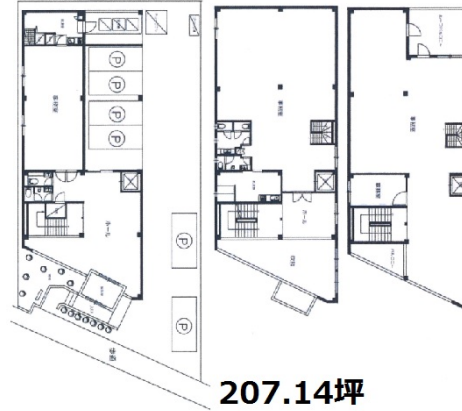

松戸1棟ビル 1階207.14坪

千葉県松戸市松戸新田65-5

物件MAP

賃貸条件	
坪数	207.14坪
階数	1階 (1F-3F)
入居可能日	

ビル情報	
所在地	千葉県松戸市松戸新田65-5
最寄り駅	新京成電鉄線 上本郷駅 徒歩15分 JR常磐線 松戸駅 徒歩20分
エリア	松戸・柏エリア
竣工	2005年9月
耐震	新耐震基準
階数	地上3階
用途	事務所/店舗
構造	S造

設備情報	
エレベーター	1基
空調	
OAフロア	スケルトン
基準階天井高	
光ファイバー	調査中
トイレ	男女別・室内
セキュリティ	調査中
駐車場	有り

事務所移転の簡単検索サイト

Quick Service

クイックサービス

松戸1棟ビル 1階207.14坪 千葉県松戸市松戸新田65-5

松戸・柏エリア (ビルID: 0049553) の賃貸オフィス

貸事務所・レンタルオフィス・オフィス移転ならQuickService

物件詳細はこちらから

0120-55-2620