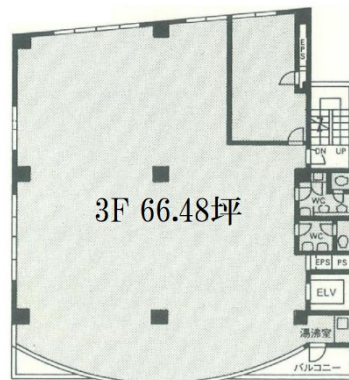

STSビル 3階66.48坪

東京都新宿区西新宿8-3-39

物件MAP

賃貸条件	
坪数	66.48坪
階数	3階
入居可能日	

ビル情報	
所在地	東京都新宿区西新宿8-3-39
最寄り駅	東京メトロ丸ノ内線 西新宿駅 徒歩3分 都営大江戸線 都庁前駅 徒歩10分 都営大江戸線 新宿西口駅 徒歩10分 西武新宿線 西武新宿駅 徒歩10分 JR山手線 新宿駅 徒歩12分
エリア	西新宿エリア
竣工	1991年3月
耐震	新耐震基準
階数	地上4階
用途	事務所
構造	RC造

設備情報	
エレベーター	1基
空調	個別空調
OAフロア	OAフロア
基準階天井高	
光ファイバー	有り
トイレ	男女別・室内
セキュリティ	有り
駐車場	有り

事務所移転の簡単検索サイト

Quick Service

クイックサービス

STSビル 3階66.48坪 東京都新宿区西新宿8-3-39

西新宿エリア (ビルID: 0049537) の賃貸オフィス

貸事務所・レンタルオフィス・オフィス移転ならQuickService