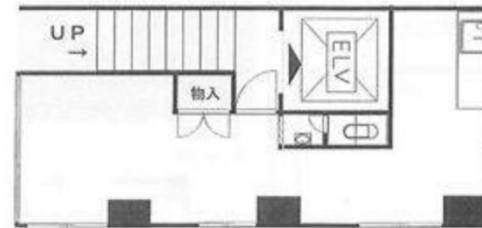

# おおたビル 1階12坪

東京都文京区本郷2-29-5

## 物件MAP

賃貸条件	
月額賃料	98,000円 (税別)
坪数	12坪
坪単価	8,167円 (税別)
共益費	10,000円
礼金	無し
敷金 (保証金)	6ヶ月
階数	1階
入居可能日	即日

ビル情報	
所在地	東京都文京区本郷2-29-5
最寄り駅	東京メトロ丸ノ内線 本郷三丁目駅 徒歩3分 都営大江戸線 本郷三丁目駅 徒歩3分 JR中央・総武線 水道橋駅 徒歩7分 都営三田線 神保町駅 徒歩9分
エリア	本郷・湯島エリア
竣工	1985年10月
耐震	新耐震基準
階数	地上6階
用途	事務所/店舗
構造	RC造