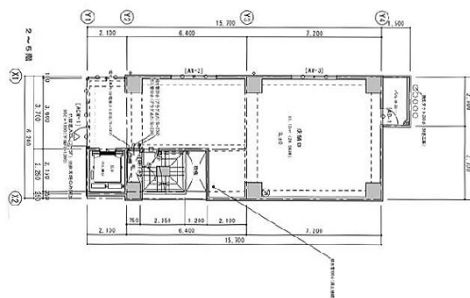

LH大宮ビル 3階24.54坪

埼玉県さいたま市大宮区宮町1-99

物件MAP

賃貸条件	
坪数	24.54坪
階数	3階
入居可能日	

ビル情報	
所在地	埼玉県さいたま市大宮区宮町1-99
最寄り駅	JR京浜東北線 大宮駅 徒歩4分 JR東北本線(宇都宮線) 大宮駅 徒歩4分
エリア	大宮駅周辺エリア
竣工	2020年2月
耐震	新耐震基準
階数	地上10階
用途	店舗
構造	RC造

設備情報	
エレベーター	1基
空調	
OAフロア	スケルトン
基準階天井高	
光ファイバー	調査中
トイレ	調査中
セキュリティ	有り
駐車場	調査中