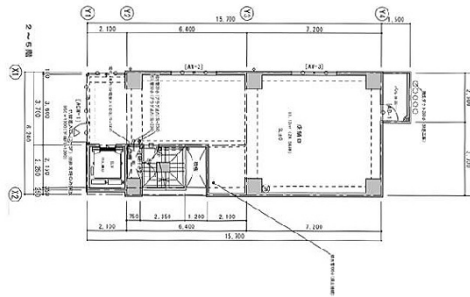

# LH大宮ビル 3階24.54坪

埼玉県さいたま市大宮区宮町1-99

## 物件MAP

賃貸条件	
坪数	24.54坪
階数	3階
入居可能日	
ビル情報	
所在地	埼玉県さいたま市大宮区宮町1-99
最寄り駅	JR京浜東北線 大宮駅 徒歩4分 JR東北本線(宇都宮線) 大宮駅 徒歩4分
エリア	大宮駅周辺エリア
竣工	2020年2月
耐震	新耐震基準
階数	地上10階
用途	店舗
構造	RC造
設備情報	
エレベーター	1基
空調	
OAフロア	スケルトン
基準階天井高	
光ファイバー	調査中
トイレ	調査中
セキュリティ	有り
駐車場	調査中