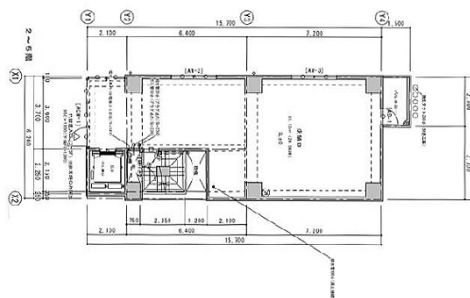

# LH大宮ビル 2階24.54坪

埼玉県さいたま市大宮区宮町1-99

## 物件MAP

賃貸条件	
坪数	24.54坪
階数	2階
入居可能日	

ビル情報	
所在地	埼玉県さいたま市大宮区宮町1-99
最寄り駅	JR京浜東北線 大宮駅 徒歩4分 JR東北本線(宇都宮線) 大宮駅 徒歩4分
エリア	大宮駅周辺エリア
竣工	2020年2月
耐震	新耐震基準
階数	地上10階
用途	店舗
構造	RC造

設備情報	
エレベーター	1基
空調	
OAフロア	スケルトン
基準階天井高	
光ファイバー	調査中
トイレ	調査中
セキュリティ	有り
駐車場	調査中