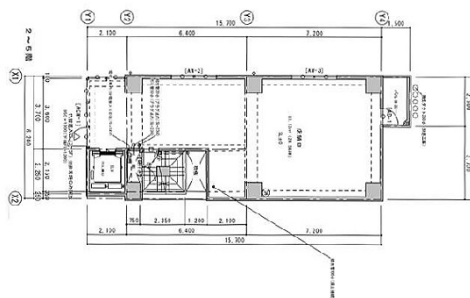

LH大宮ビル 2階24.54坪

埼玉県さいたま市大宮区宮町1-99

物件MAP

賃貸条件	
坪数	24.54坪
階数	2階
入居可能日	

ビル情報	
所在地	埼玉県さいたま市大宮区宮町1-99
最寄り駅	JR京浜東北線 大宮駅 徒歩4分 JR東北本線(宇都宮線) 大宮駅 徒歩4分
エリア	大宮駅周辺エリア
竣工	2020年2月
耐震	新耐震基準
階数	地上10階
用途	店舗
構造	RC造

設備情報	
エレベーター	1基
空調	
OAフロア	スケルトン
基準階天井高	
光ファイバー	調査中
トイレ	調査中
セキュリティ	有り
駐車場	調査中