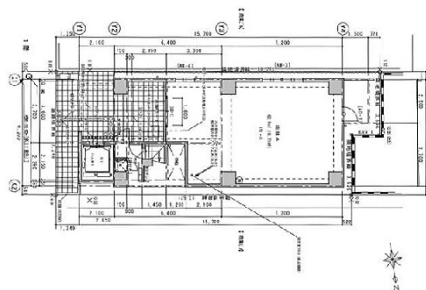

LH大宮ビル 1階18.79坪

埼玉県さいたま市大宮区宮町1-99

物件MAP

賃貸条件	
坪数	18.79坪
階数	1階
入居可能日	

ビル情報	
所在地	埼玉県さいたま市大宮区宮町1-99
最寄り駅	JR京浜東北線 大宮駅 徒歩4分 JR東北本線(宇都宮線) 大宮駅 徒歩4分
エリア	大宮駅周辺エリア
竣工	2020年2月
耐震	新耐震基準
階数	地上10階
用途	店舗
構造	RC造

設備情報	
エレベーター	1基
空調	
OAフロア	スケルトン
基準階天井高	
光ファイバー	調査中
トイレ	調査中
セキュリティ	有り
駐車場	調査中