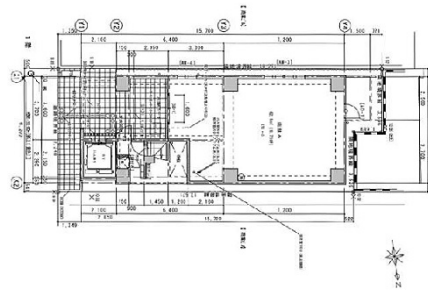

LH大宮ビル 1階18.79坪

埼玉県さいたま市大宮区宮町1-99

物件MAP

賃貸条件	
坪数	18.79坪
階数	1階
入居可能日	
ビル情報	
所在地	埼玉県さいたま市大宮区宮町1-99
最寄り駅	JR京浜東北線 大宮駅 徒歩4分 JR東北本線(宇都宮線) 大宮駅 徒歩4分
エリア	大宮駅周辺エリア
竣工	2020年2月
耐震	新耐震基準
階数	地上10階
用途	店舗
構造	RC造
設備情報	
エレベーター	1基
空調	
OAフロア	スケルトン
基準階天井高	
光ファイバー	調査中
トイレ	調査中
セキュリティ	有り
駐車場	調査中

事務所移転の簡単検索サイト

Quick Service

クイックサービス

LH大宮ビル 1階18.79坪 埼玉県さいたま市大宮区宮町1-99

大宮駅周辺エリア (ビルID: 0049528) の賃貸オフィス

貸事務所・レンタルオフィス・オフィス移転なら**QuickService**

物件詳細はこちらから

 **0120-55-2620**