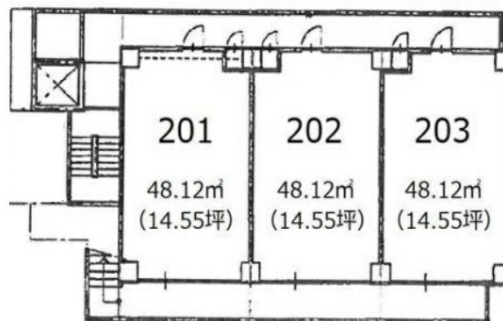

# Presence高砂 2階43.67坪

福岡県福岡市中央区高砂2-17-2

## 物件MAP

賃貸条件	
坪数	43.67坪
階数	2階（統合案【1~3】）
入居可能日	
ビル情報	
所在地	福岡県福岡市中央区高砂2-17-2
最寄り駅	西鉄天神大牟田線 西鉄平尾駅 徒歩10分 福岡市営地下鉄七隈線 渡辺通駅 徒歩11分 西鉄天神大牟田線 薬院駅 徒歩12分
エリア	薬院エリア
竣工	2019年10月
耐震	新耐震基準
階数	地上10階
用途	事務所/店舗
構造	RC造
設備情報	
エレベーター	1基
空調	無し
OAフロア	スケルトン
基準階天井高	
光ファイバー	
トイレ	無し
セキュリティ	
駐車場	無し