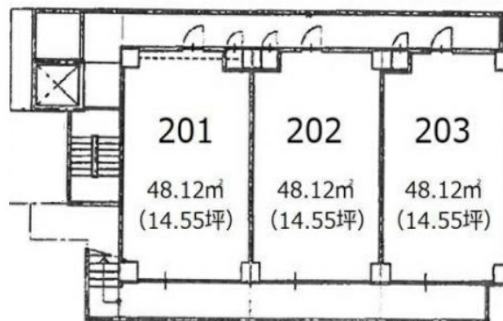

Presence高砂 2階14.55坪

福岡県福岡市中央区高砂2-17-2

物件MAP

賃貸条件	
坪数	14.55坪
階数	2階 (203)
入居可能日	
ビル情報	
所在地	福岡県福岡市中央区高砂2-17-2
最寄り駅	西鉄天神大牟田線 西鉄平尾駅 徒歩10分 福岡市営地下鉄七隈線 渡辺通駅 徒歩11分 西鉄天神大牟田線 薬院駅 徒歩12分
エリア	薬院エリア
竣工	2019年10月
耐震	新耐震基準
階数	地上10階
用途	事務所/店舗
構造	RC造
設備情報	
エレベーター	1基
空調	無し
OAフロア	スケルトン
基準階天井高	
光ファイバー	
トイレ	無し
セキュリティ	
駐車場	無し