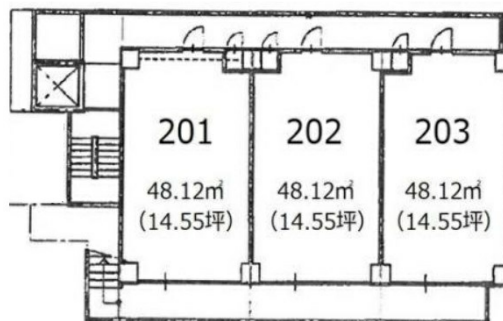

Presence高砂 2階14.55坪

福岡県福岡市中央区高砂2-17-2

物件MAP

賃貸条件	
坪数	14.55坪
階数	2階 (202)
入居可能日	
ビル情報	
所在地	福岡県福岡市中央区高砂2-17-2
最寄り駅	西鉄天神大牟田線 西鉄平尾駅 徒歩10分 福岡市営地下鉄七隈線 渡辺通駅 徒歩11分 西鉄天神大牟田線 薬院駅 徒歩12分
エリア	薬院エリア
竣工	2019年10月
耐震	新耐震基準
階数	地上10階
用途	事務所/店舗
構造	RC造
設備情報	
エレベーター	1基
空調	無し
OAフロア	スケルトン
基準階天井高	
光ファイバー	
トイレ	無し
セキュリティ	
駐車場	無し