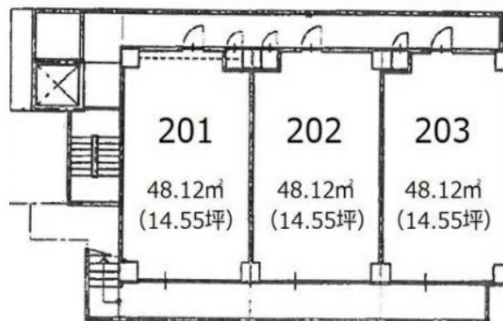

Presence高砂 2階14.55坪

福岡県福岡市中央区高砂2-17-2

物件MAP

賃貸条件	
坪数	14.55坪
階数	2階 (202)
入居可能日	
ビル情報	
所在地	福岡県福岡市中央区高砂2-17-2
最寄り駅	西鉄天神大牟田線 西鉄平尾駅 徒歩10分 福岡市営地下鉄七隈線 渡辺通駅 徒歩11分 西鉄天神大牟田線 薬院駅 徒歩12分
エリア	薬院エリア
竣工	2019年10月
耐震	新耐震基準
階数	地上10階
用途	事務所/店舗
構造	RC造
設備情報	
エレベーター	1基
空調	無し
OAフロア	スケルトン
基準階天井高	
光ファイバー	
トイレ	無し
セキュリティ	
駐車場	無し