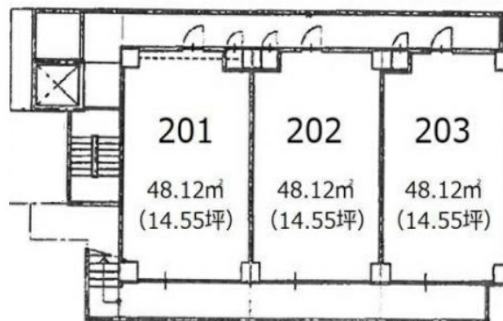

# Presence高砂 2階14.55坪

福岡県福岡市中央区高砂2-17-2

## 物件MAP

賃貸条件	
坪数	14.55坪
階数	2階 (201)
入居可能日	
ビル情報	
所在地	福岡県福岡市中央区高砂2-17-2
最寄り駅	西鉄天神大牟田線 西鉄平尾駅 徒歩10分 福岡市営地下鉄七隈線 渡辺通駅 徒歩11分 西鉄天神大牟田線 薬院駅 徒歩12分
エリア	薬院エリア
竣工	2019年10月
耐震	新耐震基準
階数	地上10階
用途	事務所/店舗
構造	RC造
設備情報	
エレベーター	1基
空調	無し
OAフロア	スケルトン
基準階天井高	
光ファイバー	
トイレ	無し
セキュリティ	
駐車場	無し