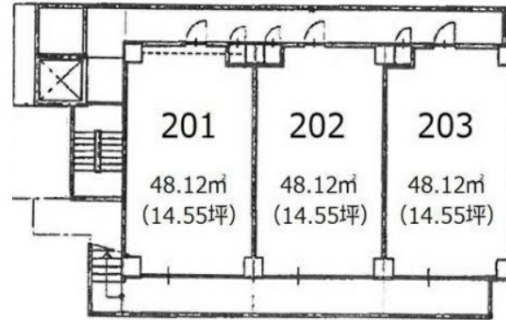

## 物件MAP

賃貸条件	
坪数	14.55坪
階数	2階 (201)
入居可能日	
ビル情報	
所在地	福岡県福岡市中央区高砂2-17-2
最寄り駅	西鉄天神大牟田線 西鉄平尾駅 徒歩10分 福岡市営地下鉄七隈線 渡辺通駅 徒歩11分 西鉄天神大牟田線 薬院駅 徒歩12分
エリア	薬院エリア
竣工	2019年10月
耐震	新耐震基準
階数	地上10階
用途	事務所/店舗
構造	RC造
設備情報	
エレベーター	1基
空調	無し
OAフロア	スケルトン
基準階天井高	
光ファイバー	
トイレ	無し
セキュリティ	
駐車場	無し