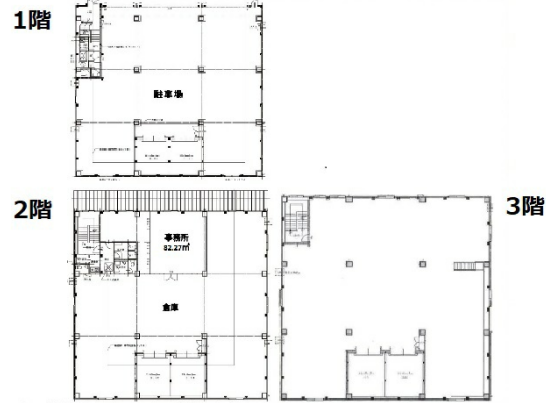

# CUBE辰巳 1階990.99坪

東京都江東区辰巳3-7-7

## 物件MAP

賃貸条件	
坪数	990.99坪
階数	1階
入居可能日	
ビル情報	
所在地	東京都江東区辰巳3-7-7
最寄り駅	東京メトロ有楽町線 辰巳駅 徒歩5分
エリア	その他江東区
竣工	1990年4月
耐震	新耐震基準
階数	地上9階
用途	事務所/倉庫・工場
構造	S造
設備情報	
エレベーター	2基
空調	
OAフロア	その他
基準階天井高	
光ファイバー	無し
トイレ	男女別・室外
セキュリティ	調査中
駐車場	有り