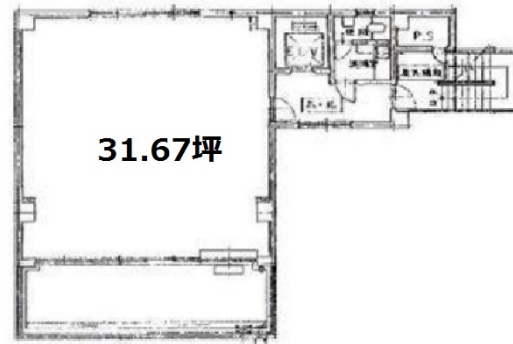

CRC北大手町ビル 5階31.67坪

東京都千代田区内神田1-4-13

物件MAP

賃貸条件	
坪数	31.67坪
階数	5階
入居可能日	
ビル情報	
所在地	東京都千代田区内神田1-4-13
最寄り駅	東京メトロ丸ノ内線 大手町駅 徒歩5分 東京メトロ半蔵門線 大手町駅 徒歩5分 JR中央線(快速) 神田駅 徒歩7分
エリア	神田・小川町エリア
竣工	1986年1月
耐震	新耐震基準
階数	地上7階
用途	事務所
構造	S造
設備情報	
エレベーター	1基
空調	個別空調
OAフロア	タイルカーペット
基準階天井高	2,400mm
光ファイバー	有り
トイレ	男女共用・室外
セキュリティ	無し
駐車場	無し