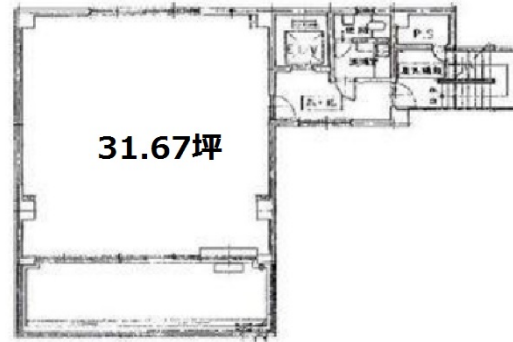

CRC北大手町ビル 5階31.67坪

東京都千代田区内神田1-4-13

物件MAP

賃貸条件	
坪数	31.67坪
階数	5階
入居可能日	
ビル情報	
所在地	東京都千代田区内神田1-4-13
最寄り駅	東京メトロ丸ノ内線 大手町駅 徒歩5分 東京メトロ半蔵門線 大手町駅 徒歩5分 JR中央線(快速) 神田駅 徒歩7分
エリア	神田・小川町エリア
竣工	1986年1月
耐震	新耐震基準
階数	地上7階
用途	事務所
構造	S造
設備情報	
エレベーター	1基
空調	個別空調
OAフロア	タイルカーペット
基準階天井高	2,400mm
光ファイバー	有り
トイレ	男女共用・室外
セキュリティ	無し
駐車場	無し

事務所移転の簡単検索サイト

CRC北大手町ビル 5階31.67坪 東京都千代田区内神田1-4-13

神田・小川町エリア（ビルID：0049484）の賃貸オフィス

クイックサービス

貸事務所・レンタルオフィス・オフィス移転ならQuickService

物件詳細はこちらから

 0120-55-2620

【受付時間】平日9:30~18:30