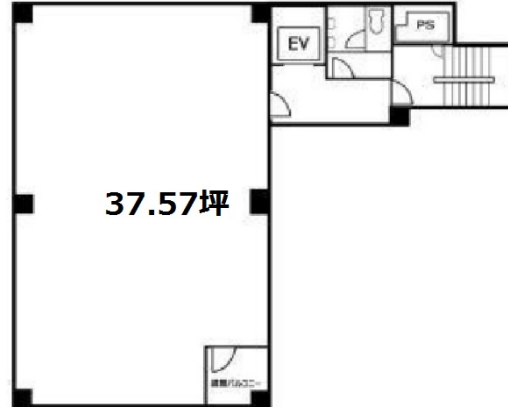

CRC北大手町ビル 2階37.57坪

東京都千代田区内神田1-4-13

物件MAP

賃貸条件	
月額賃料	488,410円 (税別)
坪数	37.57坪
坪単価	13,000円 (税別)
共益費	賃料に含む
礼金	無し
敷金 (保証金)	6ヶ月
階数	2階
入居可能日	即日

ビル情報	
所在地	東京都千代田区内神田1-4-13
最寄り駅	東京メトロ丸ノ内線 大手町駅 徒歩5分 東京メトロ半蔵門線 大手町駅 徒歩5分 JR中央線(快速) 神田駅 徒歩7分
エリア	神田・小川町エリア
竣工	1986年1月
耐震	新耐震基準
階数	地上7階
用途	事務所
構造	S造

設備情報	
エレベーター	1基
空調	個別空調
OAフロア	タイルカーペット
基準階天井高	2,400mm
光ファイバー	有り
トイレ	男女共用・室外
セキュリティ	無し
駐車場	無し