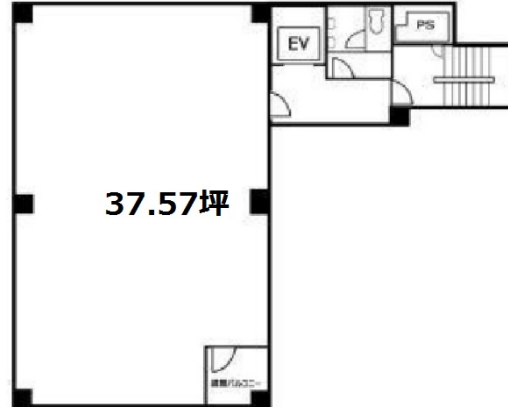

CRC北大手町ビル 2階37.57坪

東京都千代田区内神田1-4-13

物件MAP

賃貸条件	
月額賃料	488,410円 (税別)
坪数	37.57坪
坪単価	13,000円 (税別)
共益費	賃料に含む
礼金	無し
敷金 (保証金)	6ヶ月
階数	2階
入居可能日	即日

ビル情報	
所在地	東京都千代田区内神田1-4-13
最寄り駅	東京メトロ丸ノ内線 大手町駅 徒歩5分 東京メトロ半蔵門線 大手町駅 徒歩5分 JR中央線(快速) 神田駅 徒歩7分
エリア	神田・小川町エリア
竣工	1986年1月
耐震	新耐震基準
階数	地上7階
用途	事務所
構造	S造

設備情報	
エレベーター	1基
空調	個別空調
OAフロア	タイルカーペット
基準階天井高	2,400mm
光ファイバー	有り
トイレ	男女共用・室外
セキュリティ	無し
駐車場	無し

事務所移転の簡単検索サイト

Quick Service

クイックサービス

CRC北大手町ビル 2階37.57坪 東京都千代田区内神田1-4-13

神田・小川町エリア (ビルID: 0049484) の賃貸オフィス

貸事務所・レンタルオフィス・オフィス移転ならQuickService