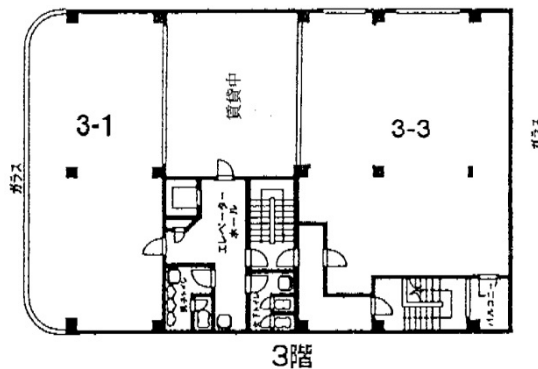

フィールドホーム第4ビル 3階32.22坪

千葉県成田市囲護台1-4-3

物件MAP

| 賃貸条件 | |
|-------|----------|
| 坪数 | 32.22坪 |
| 階数 | 3階 (3-1) |
| 入居可能日 | 即日 |

| ビル情報 | |
|------|-----------------------------------|
| 所在地 | 千葉県成田市囲護台1-4-3 |
| 最寄り駅 | JR成田線 成田駅 徒歩2分 京成本線 京成成田駅 徒歩5分 |
| エリア | その他千葉 |
| 竣工 | 2005年3月 |
| 耐震 | 新耐震基準 |
| 階数 | 地上4階 |
| 用途 | 事務所/店舗 |
| 構造 | S造 |

| 設備情報 | |
|--------|--------|
| エレベーター | 1基 |
| 空調 | 個別空調 |
| OAフロア | OAフロア |
| 基準階天井高 | |
| 光ファイバー | 有り |
| トイレ | 男女別・室外 |
| セキュリティ | 有り |
| 駐車場 | 有り |

事務所移転の簡単検索サイト

Quick Service

クイックサービス

フィールドホーム第4ビル 3階32.22坪 千葉県成田市囲護台1-4-3