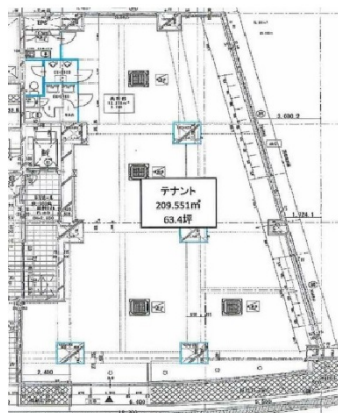

DOビル市役所前 1階63.4坪

千葉県成田市花崎町903-1

物件MAP

賃貸条件	
坪数	63.4坪
階数	1階
入居可能日	即日
ビル情報	
所在地	千葉県成田市花崎町903-1
最寄り駅	京成本線 京成成田駅 徒歩3分 JR成田線 成田駅 徒歩6分
エリア	その他千葉
竣工	2019年1月
耐震	新耐震基準
階数	地上14階
用途	事務所/店舗
構造	RC造
設備情報	
エレベーター	1基
空調	無し
OAフロア	スケルトン
基準階天井高	
光ファイバー	有り
トイレ	男女別・室外
セキュリティ	無し
駐車場	