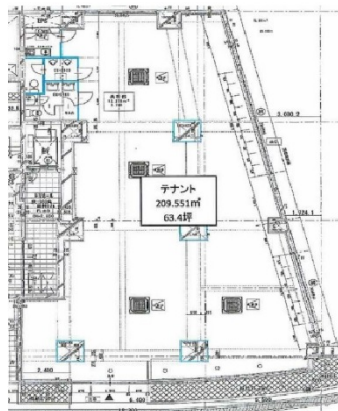

DOビル市役所前 1階63.4坪

千葉県成田市花崎町903-1

物件MAP

賃貸条件	
坪数	63.4坪
階数	1階
入居可能日	即日
ビル情報	
所在地	千葉県成田市花崎町903-1
最寄り駅	京成本線 京成成田駅 徒歩3分 JR成田線 成田駅 徒歩6分
エリア	その他千葉
竣工	2019年1月
耐震	新耐震基準
階数	地上14階
用途	事務所/店舗
構造	RC造
設備情報	
エレベーター	1基
空調	無し
OAフロア	スケルトン
基準階天井高	
光ファイバー	有り
トイレ	男女別・室外
セキュリティ	無し
駐車場	

事務所移転の簡単検索サイト

Quick Service

クイックサービス

DOビル市役所前 1階63.4坪 千葉県成田市花崎町903-1

その他千葉 (ビルID: 0049473) の賃貸オフィス

貸事務所・レンタルオフィス・オフィス移転ならQuickService

物件詳細はこちらから

0120-55-2620