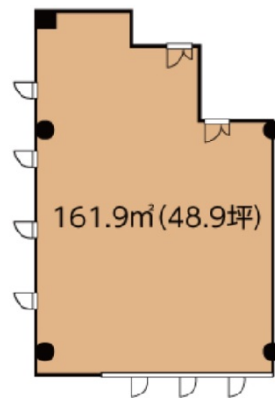

京成成田東口第1森田ビル 4階48.96坪

千葉県成田市花崎町959

物件MAP

賃貸条件	
坪数	48.96坪
階数	4階
入居可能日	

ビル情報	
所在地	千葉県成田市花崎町959
最寄り駅	京成本線 京成成田駅 徒歩2分 JR成田線 成田駅 徒歩9分
エリア	その他千葉
竣工	1999年2月
耐震	新耐震基準
階数	地上7階
用途	事務所
構造	S造

設備情報	
エレベーター	2基
空調	セントラル空調
OAフロア	OAフロア
基準階天井高	
光ファイバー	有り
トイレ	男女別・室外
セキュリティ	有り
駐車場	有り