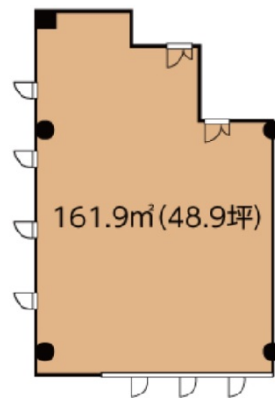

# 京成成田東口第1森田ビル 4階48.96坪

千葉県成田市花崎町959

## 物件MAP

賃貸条件	
坪数	48.96坪
階数	4階
入居可能日	

ビル情報	
所在地	千葉県成田市花崎町959
最寄り駅	京成本線 京成成田駅 徒歩2分 JR成田線 成田駅 徒歩9分
エリア	その他千葉
竣工	1999年2月
耐震	新耐震基準
階数	地上7階
用途	事務所
構造	S造

設備情報	
エレベーター	2基
空調	セントラル空調
OAフロア	OAフロア
基準階天井高	
光ファイバー	有り
トイレ	男女別・室外
セキュリティ	有り
駐車場	有り