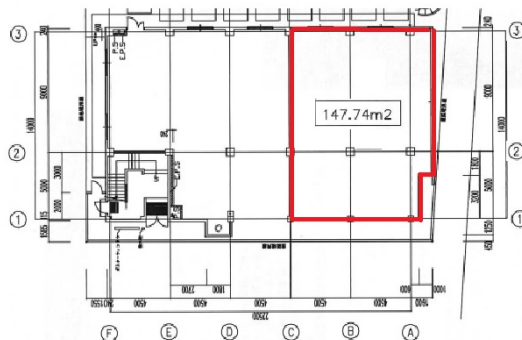

星光くずはビル 1階44.69坪

大阪府枚方市樟葉花園町12-1

物件MAP

| 賃貸条件 | |
|----------|--------|
| 月額賃料 | 相談 |
| 坪数 | 44.69坪 |
| 坪単価 | 相談 |
| 共益費 | 相談 |
| 礼金 | 無し |
| 敷金 (保証金) | 15ヶ月 |
| 階数 | 1階 |
| 入居可能日 | 即日 |

| ビル情報 | |
|------|-----------------|
| 所在地 | 大阪府枚方市樟葉花園町12-1 |
| 最寄り駅 | 京阪本線 樟葉駅 徒歩1分 |
| エリア | その他大阪 |
| 竣工 | 1976年11月 |
| 耐震 | 耐震補強済 |
| 階数 | 地上3階 |
| 用途 | 店舗 |
| 構造 | RC造 |

| 設備情報 | |
|--------|-------|
| エレベーター | |
| 空調 | |
| OAフロア | スケルトン |
| 基準階天井高 | |
| 光ファイバー | 調査中 |
| トイレ | 無し |
| セキュリティ | 調査中 |
| 駐車場 | 無し |