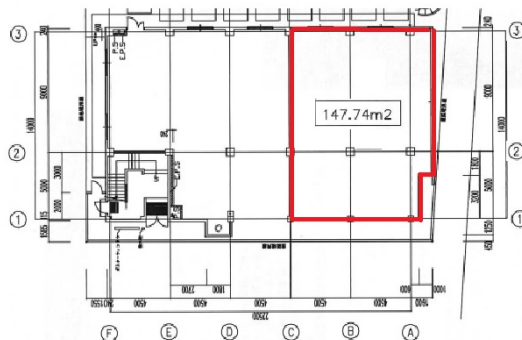

## 物件MAP

賃貸条件	
月額賃料	相談
坪数	44.69坪
坪単価	相談
共益費	相談
礼金	無し
敷金（保証金）	15ヶ月
階数	1階
入居可能日	即日

ビル情報	
所在地	大阪府枚方市樟葉花園町12-1
最寄り駅	京阪本線 樟葉駅 徒歩1分
エリア	その他大阪
竣工	1976年11月
耐震	耐震補強済
階数	地上3階
用途	店舗
構造	RC造

設備情報	
エレベーター	
空調	
OAフロア	スケルトン
基準階天井高	
光ファイバー	調査中
トイレ	無し
セキュリティ	調査中
駐車場	無し