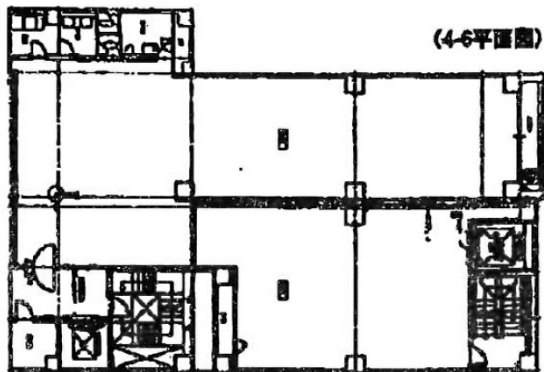

イズム神戸ビル 6階78.69坪

兵庫県神戸市中央区布引町1-1-10

物件MAP

賃貸条件	
月額賃料	944,280円 (税別)
坪数	78.69坪
坪単価	12,000円 (税別)
共益費	賃料に含む
礼金	1ヶ月
敷金 (保証金)	10ヶ月
階数	6階
入居可能日	相談

ビル情報	
所在地	兵庫県神戸市中央区布引町1-1-10
最寄り駅	神戸市営地下鉄山手線 新神戸駅 徒歩3分 阪急神戸本線 三宮駅 徒歩14分 JR東海道本線 三ノ宮駅 徒歩14分
エリア	三宮・元町・神戸駅エリア
竣工	1986年11月
耐震	新耐震基準
階数	地上9階 地下1階
用途	事務所
構造	SRC造

設備情報	
エレベーター	2基
空調	個別空調
OAフロア	
基準階天井高	2,500mm
光ファイバー	
トイレ	
セキュリティ	
駐車場	