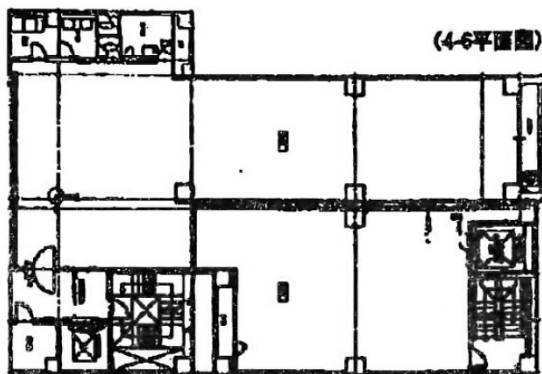

# イズム神戸ビル 6階78.69坪

兵庫県神戸市中央区布引町1-1-10

物件MAP

賃貸条件	
月額賃料	944,280円 (税別)
坪数	78.69坪
坪単価	12,000円 (税別)
共益費	賃料に含む
礼金	1ヶ月
敷金 (保証金)	10ヶ月
階数	6階
入居可能日	相談

ビル情報	
所在地	兵庫県神戸市中央区布引町1-1-10
最寄り駅	神戸市営地下鉄山手線 新神戸駅 徒歩3分 阪急神戸本線 三宮駅 徒歩14分 JR東海道本線 三ノ宮駅 徒歩14分
エリア	三宮・元町・神戸駅エリア
竣工	1986年11月
耐震	新耐震基準
階数	地上9階 地下1階
用途	事務所
構造	SRC造

設備情報	
エレベーター	2基
空調	個別空調
OAフロア	
基準階天井高	2,500mm
光ファイバー	
トイレ	
セキュリティ	
駐車場	

事務所移転の簡単検索サイト

Quick Service

クイックサービス

イズム神戸ビル 6階78.69坪 兵庫県神戸市中央区布引町1-1-10

三宮・元町・神戸駅エリア (ビルID: 0049447) の賃貸オフィス

貸事務所・レンタルオフィス・オフィス移転ならQuickService