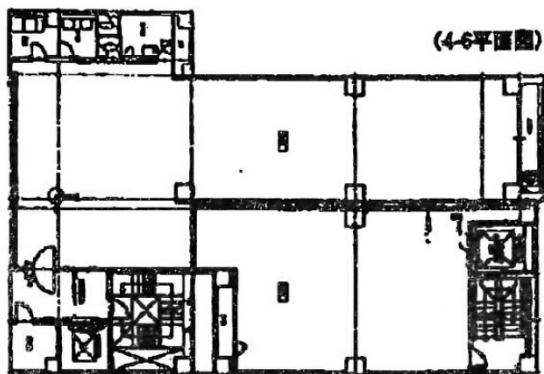

イズム神戸ビル 4階78.69坪

兵庫県神戸市中央区布引町1-1-10

物件MAP

賃貸条件	
月額賃料	944,280円（税別）
坪数	78.69坪
坪単価	12,000円（税別）
共益費	賃料に含む
礼金	1ヶ月
敷金（保証金）	10ヶ月
階数	4階
入居可能日	相談

ビル情報	
所在地	兵庫県神戸市中央区布引町1-1-10
最寄り駅	神戸市営地下鉄山手線 新神戸駅 徒歩3分 阪急神戸本線 三宮駅 徒歩14分 JR東海道本線 三ノ宮駅 徒歩14分
エリア	三宮・元町・神戸駅エリア
竣工	1986年11月
耐震	新耐震基準
階数	地上9階 地下1階
用途	事務所
構造	SRC造

設備情報	
エレベーター	2基
空調	個別空調
OAフロア	
基準階天井高	2,500mm
光ファイバー	
トイレ	
セキュリティ	
駐車場	