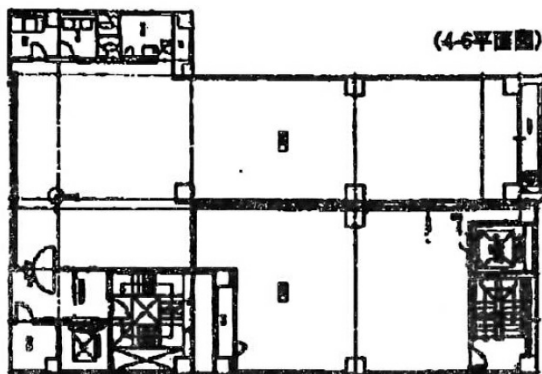

イズム神戸ビル 4階78.69坪

兵庫県神戸市中央区布引町1-1-10

物件MAP

賃貸条件	
月額賃料	944,280円（税別）
坪数	78.69坪
坪単価	12,000円（税別）
共益費	賃料に含む
礼金	1ヶ月
敷金（保証金）	10ヶ月
階数	4階
入居可能日	相談

ビル情報	
所在地	兵庫県神戸市中央区布引町1-1-10
最寄り駅	神戸市営地下鉄山手線 新神戸駅 徒歩3分 阪急神戸本線 三宮駅 徒歩14分 JR東海道本線 三ノ宮駅 徒歩14分
エリア	三宮・元町・神戸駅エリア
竣工	1986年11月
耐震	新耐震基準
階数	地上9階 地下1階
用途	事務所
構造	SRC造

設備情報	
エレベーター	2基
空調	個別空調
OAフロア	
基準階天井高	2,500mm
光ファイバー	
トイレ	
セキュリティ	
駐車場	

事務所移転の簡単検索サイト

Quick Service

クイックサービス

イズム神戸ビル 4階78.69坪 兵庫県神戸市中央区布引町1-1-10

三宮・元町・神戸駅エリア（ビルID：0049447）の賃貸オフィス

貸事務所・レンタルオフィス・オフィス移転ならQuickService