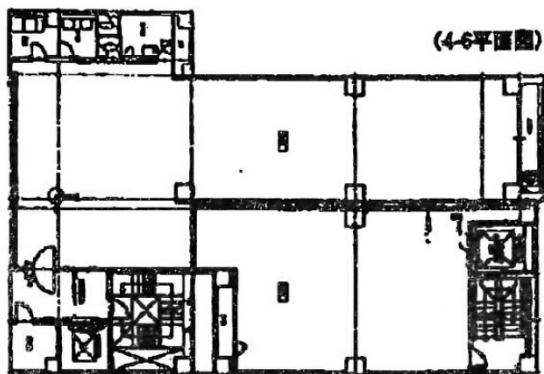

# イズム神戸ビル 5階78.69坪

兵庫県神戸市中央区布引町1-1-10

## 物件MAP

賃貸条件	
月額賃料	944,280円（税別）
坪数	78.69坪
坪単価	12,000円（税別）
共益費	賃料に含む
礼金	1ヶ月
敷金（保証金）	10ヶ月
階数	5階
入居可能日	相談

ビル情報	
所在地	兵庫県神戸市中央区布引町1-1-10
最寄り駅	神戸市営地下鉄山手線 新神戸駅 徒歩3分 阪急神戸本線 三宮駅 徒歩14分 JR東海道本線 三ノ宮駅 徒歩14分
エリア	三宮・元町・神戸駅エリア
竣工	1986年11月
耐震	新耐震基準
階数	地上9階 地下1階
用途	事務所
構造	SRC造