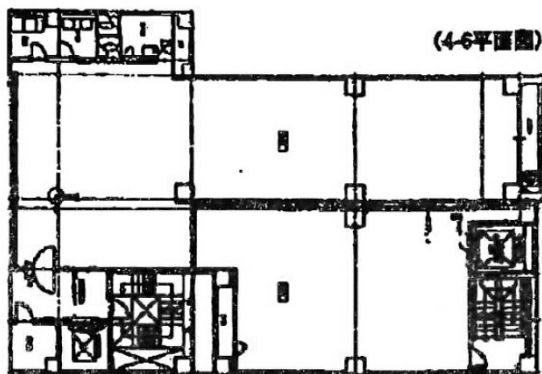

# イズム神戸ビル 5階78.69坪

兵庫県神戸市中央区布引町1-1-10

## 物件MAP

賃貸条件	
月額賃料	944,280円 (税別)
坪数	78.69坪
坪単価	12,000円 (税別)
共益費	賃料に含む
礼金	1ヶ月
敷金 (保証金)	10ヶ月
階数	5階
入居可能日	相談

ビル情報	
所在地	兵庫県神戸市中央区布引町1-1-10
最寄り駅	神戸市営地下鉄山手線 新神戸駅 徒歩3分 阪急神戸本線 三宮駅 徒歩14分 JR東海道本線 三ノ宮駅 徒歩14分
エリア	三宮・元町・神戸駅エリア
竣工	1986年11月
耐震	新耐震基準
階数	地上9階 地下1階
用途	事務所
構造	SRC造